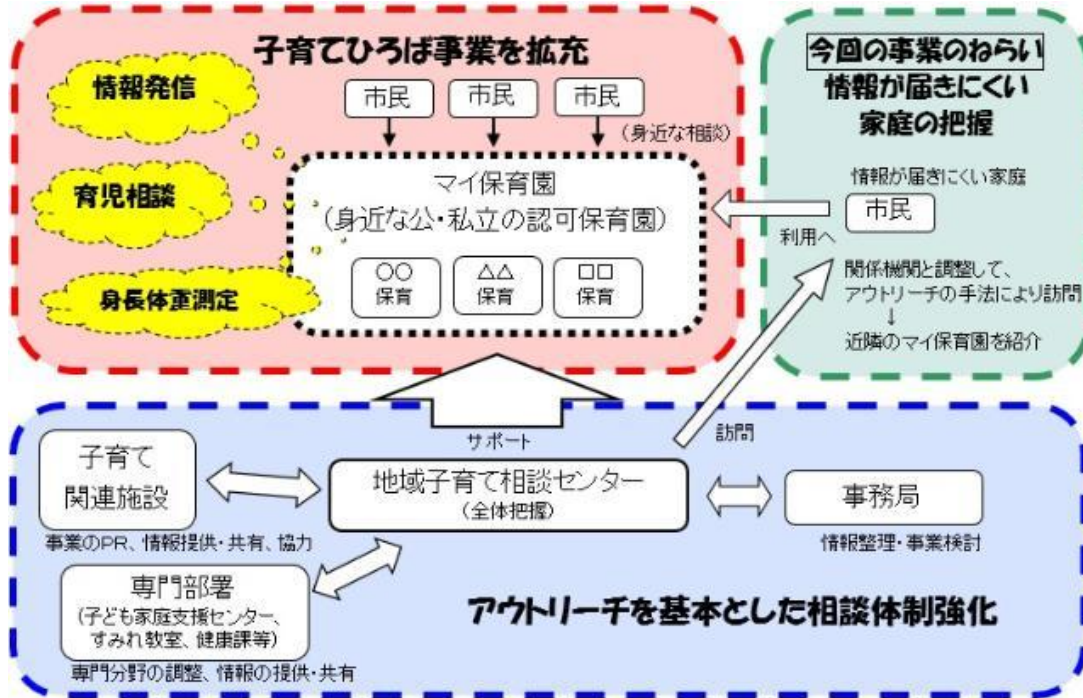

も子育てカウンセラーの配置を提案したが、その後の展開と、地域子育て相談センターが今年度から始まったが、その体制を尋ねました。市は、子育てカウンセラーは配置していないが、今年から在宅での子育て家庭の孤立を防ぎ、気軽に相談できる、かかりつけ窓口として「マイ保育園事業」を始め、53の保育園が参加しています。身近な保育園に「マイ保育園」を登録する事で、家庭内で孤立する事を防ぎ、相談・お子様の身長・体重測定・情報が得られますと述べました。

マイ保育園がスタートします！

(出所)町田市 HP 子育て支援情報

あなたの子育て応援します！
マイ保育園で相談を！

地域子育て相談センター を開設しました！

市は、マイ保育園事業推進の為、市内5ヶ所に地域子育て相談センターを開設。保育士・臨床心理士・ソーシャルワーカー・保健師を配置しています。出張子育て相談を中心に支援しますと述べました。

(出所)広報まちだ 第1754号

名称	所在地	電話番号	併設保育園
①原地域子育て相談センター	相原町792	770-7446	こうさぎ保育園
②忠生地域子育て相談センター	山崎1-2-14	789-7545	山崎保育園
③鶴川地域子育て相談センター	大蔵町1984	734-3699	大蔵保育園
④町田地域子育て相談センター	原町田6-26-15	710-2747	町田保育園
⑤南地域子育て相談センター	金森東1-12-16	710-2752	金森保育園

問い合わせ先
子育て支援課
TEL: 042-724-4468

議会の傍聴においで下さい ➡ 市役所3階です。市役所横に駐車場あり。

- ★議会を傍聴される方は市役所3階の議会事務局で受け付けています。 [小さな画面をクリックすると大画面へ](#)
- ★インターネットで生中継および過去の議会を録画で御覧になれます。 [町田市議会 公式サイト](#) で検索するか、または <http://www.gikai-machida.jp/> で町田市議会ホームページへ
- ★次の順にクリック「議会中継」→「会議録検索内の一般質問」→「松岡みゆきの中の録画放映を表示」